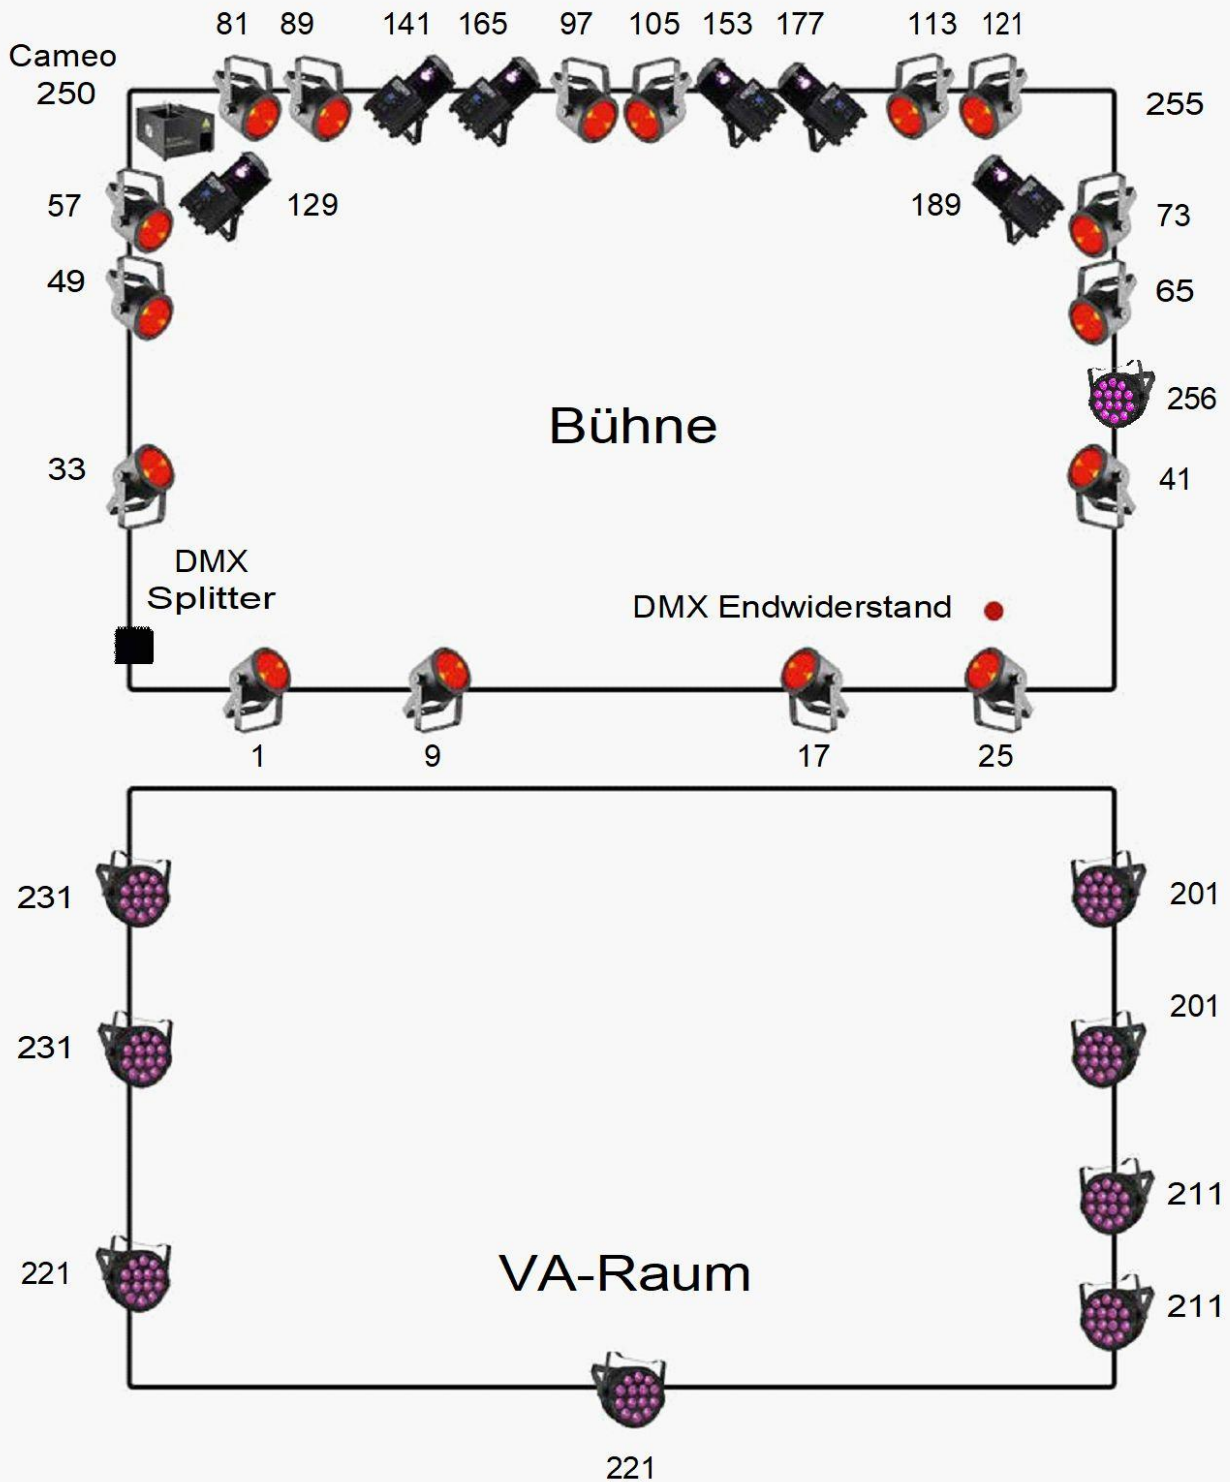

LICHTPLAN BANDHAUS LEIPZIG

(Stand: März 2026)

Eurolite SLS-7 QCL 7x10
(10-Kanal)

Chauvet DJ Core PAR80
(8-Kanal)

Cameo Instant Hazer 1400 pro
(2-Kanal)

Chauvet DJ Intimidator Scan 360
(12-Kanal)